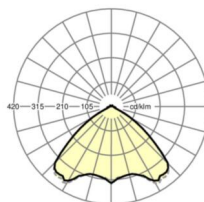

параметры

номер заказа	19485006165
код EAN	4020863411764
номер таможенного тарифа	94051190
Знак прохождения контроля	IP 20, класс защиты I, ENEC10 VDE, F, HACCP DIN10500/Food/IFS-пригодность для применения/BRC, Indoor, CE
Степень ударопрочности IK	IK03 (-20°C bis 40°C)
Температура окружения	ta -20°C в 40°C
Особые свойства	Готовность к IoT «Ready for IoT»
Гарантийный срок	5 лет
Государственные программы поддержки	BEG - государственные субсидии для энергосберегающих зданий (действительна только для Германии)

электротехника

Балласт	Электронный драйвер DALI2 (1 штука)
Мощность системы	37W
сетевое напряжение	230V/50Hz
автоматический предохранитель (пусковой ток)	20 штук/B10, 32 штук/B16, 33 штук/C10, 53 штук/C16
класс энергосбережения/Источник света	D

Оптика

Оснастка	LED, цветопередача/оттенок света CRI ≥ 80 / 6500K
Допуск для координаты цветности (MacAdam)	3SDCM
Фотобиологическая безопасность (светильник)	RG1
Номинальный световой поток	5874lm
Срок службы LED	50000h L80/B10 (T_q 40°C)
светоотдача светильников	157lm/W
Угол излучения	105° (C0) / 105° (C90)
UGR поп./вдоль	22.0 / 22.3

DEEP-LINK

<https://www.regiolux.de/ru/article/19485006165>

Ссылка	LED 6000lm 865
ηLB	100 %
Φ ↓/↑	98 % / 2 %
UGR поп./вдоль	22.0 / 22.3